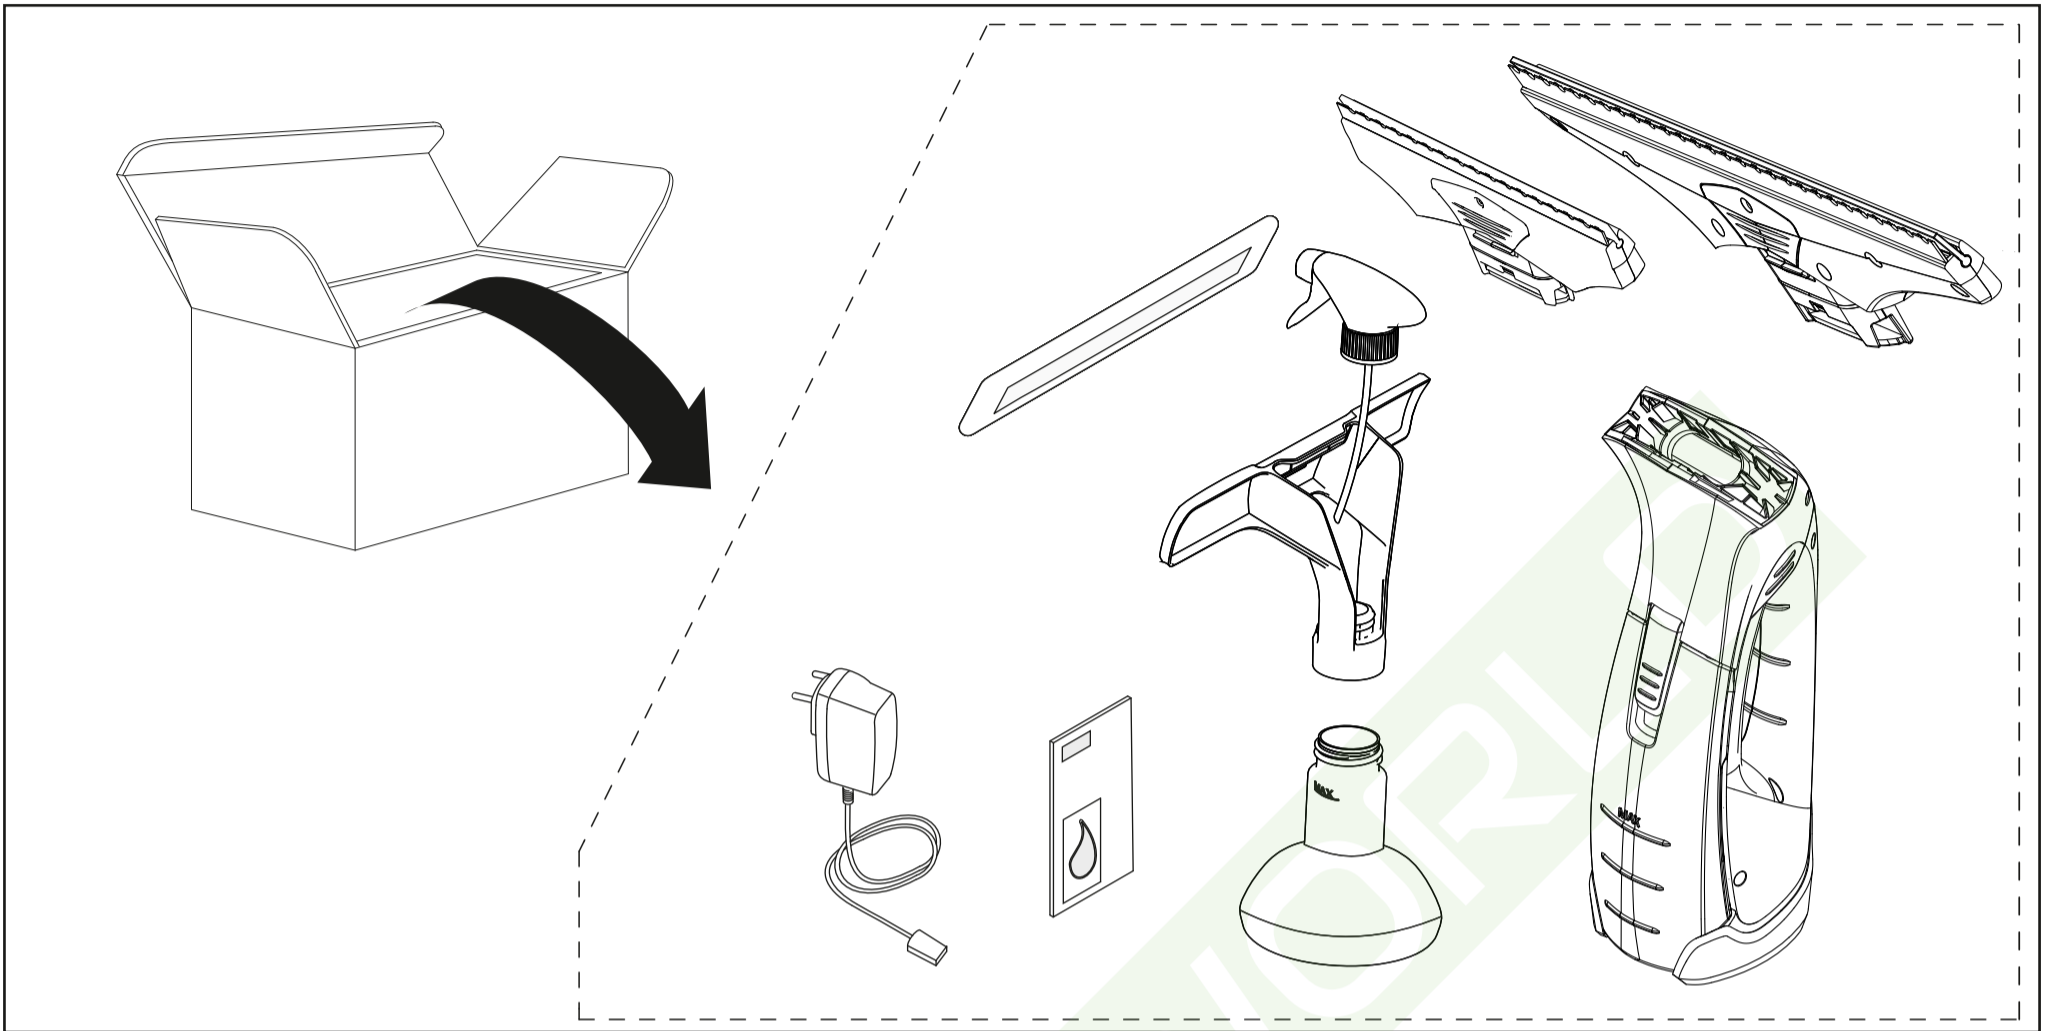

WV 2 Black Edition

 Li-Ion	3,7 V		IPX4		0,6 kg
 nom	10 W		100 ml		185 min
	5,5 V 600 mA		50 db(A)		35 min