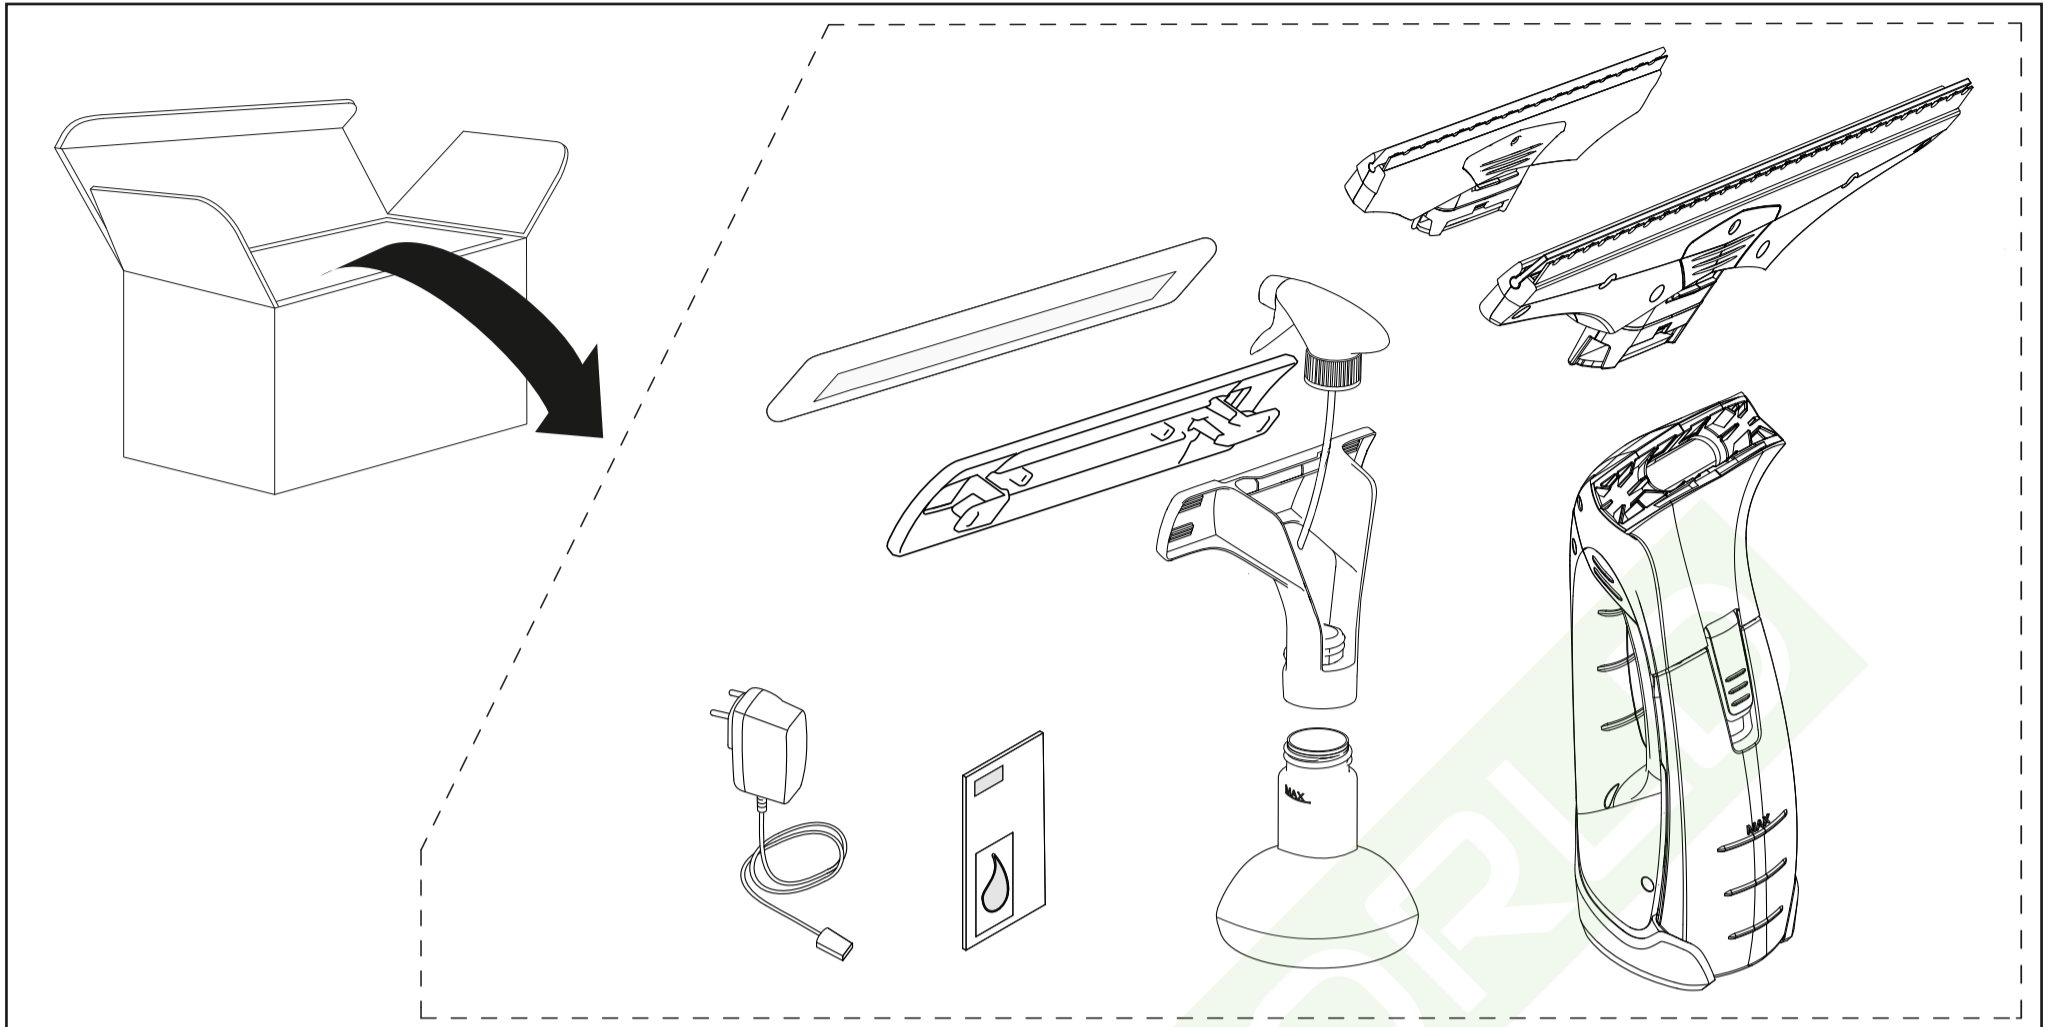

WV 5 Plus N

	3,7 V		IPX4		0,7 kg
	10 W		100 ml		185 min
	5,5 V 600 mA		50 db(A)		35 min